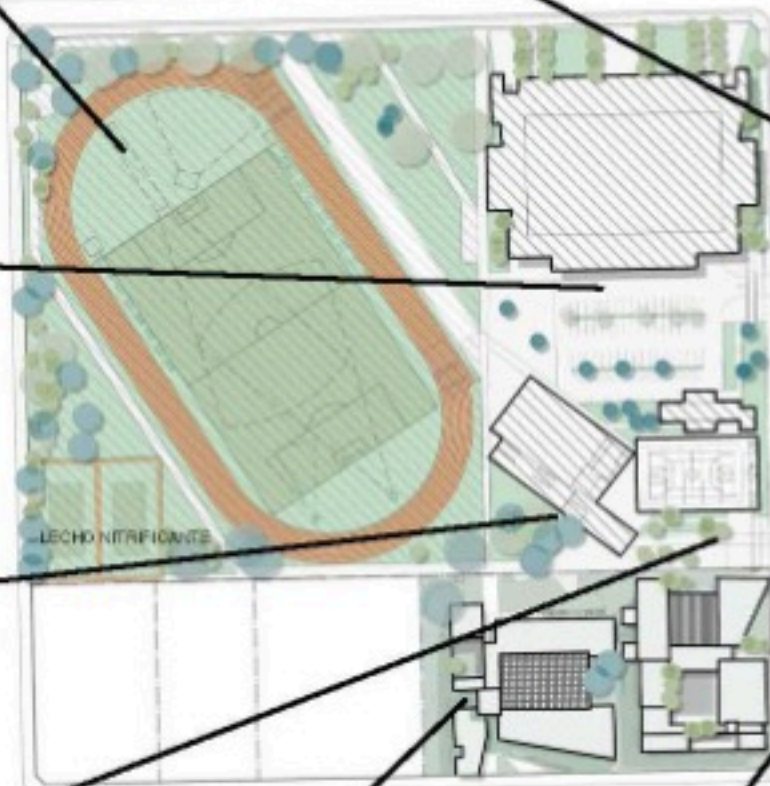

Campus Deportivo

Edificio Logística y Mantenimiento

Vestuarios

Edificio Dorrego I

Edificio Dorrego II

Aulas provisionales ESPUNM

Ed. Gobierno UNM

Edificio Daract I

Microestadio

LECHO NITRIFICANTE

Natatorio

Playón Deportivo

ITUNM - ESPUNM

**UNIVERSIDAD NACIONAL DE MORENO**  
 PLAN MAESTRO DE INTERVENCIÓN PARA EL DESARROLLO EDUCATIVO, EQUIPAMIENTO E INFRAESTRUCTURA DE LA UNIVERSIDAD.

Caminos internos

Edificio Daract II

Ed. Laboratorios

Sala de juegos Multiedad

Acceso Corvalán

Residencia Universitaria

Acceso Av. Mitre

Complejo Cultural