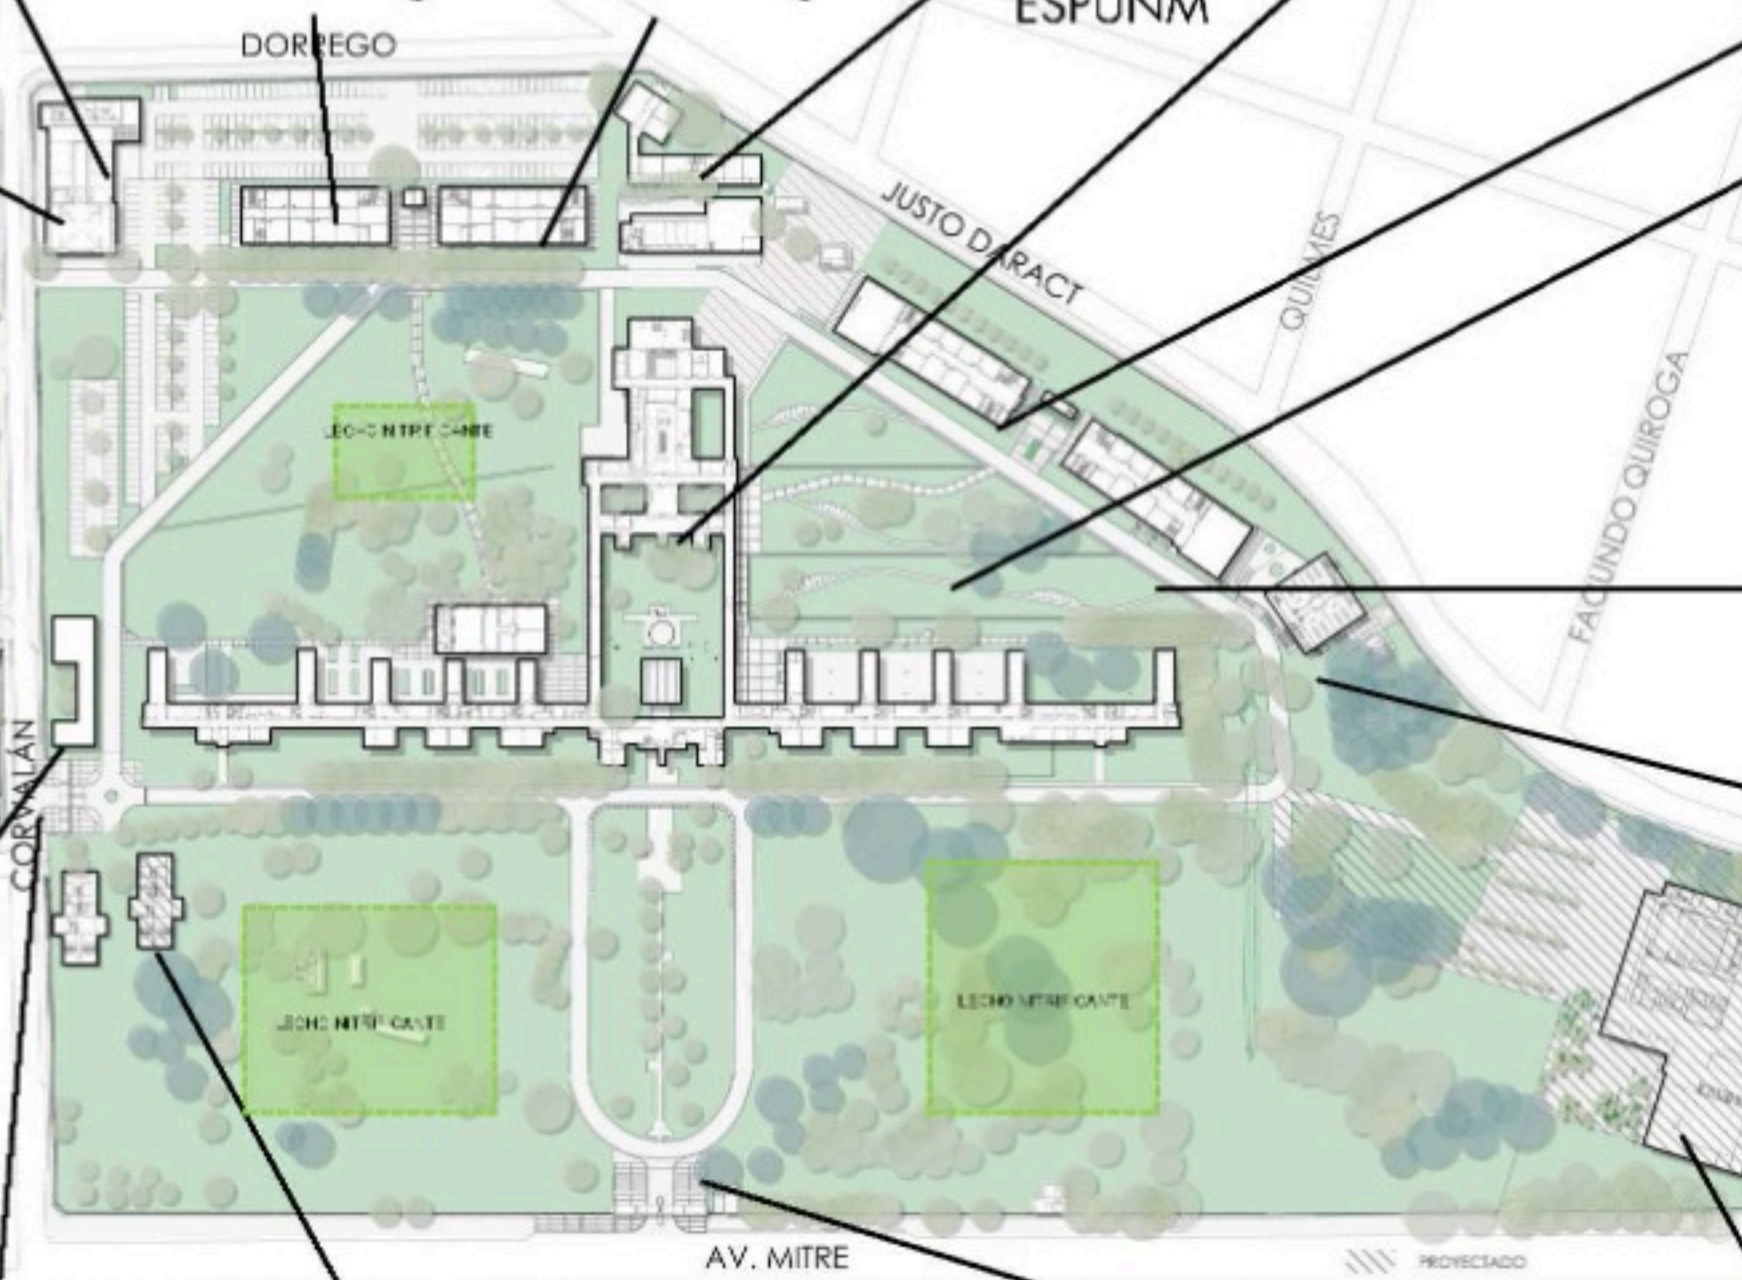

Microestadio

LECHO NITRIFICANTE

Natatorio

Playón Deportivo

ITUNM - ESPUNM

**UNIVERSIDAD NACIONAL DE MORENO**  
 PLAN MAESTRO DE INTERVENCIÓN PARA EL DESARROLLO EDUCATIVO, EQUIPAMIENTO E INFRAESTRUCTURA DE LA UNIVERSIDAD.

Caminos internos

Edificio Daract II

Ed. Laboratorios

Sala de juegos Multiedad

Acceso Corvalán

Residencia Universitaria

Acceso Av. Mitre

Complejo Cultural